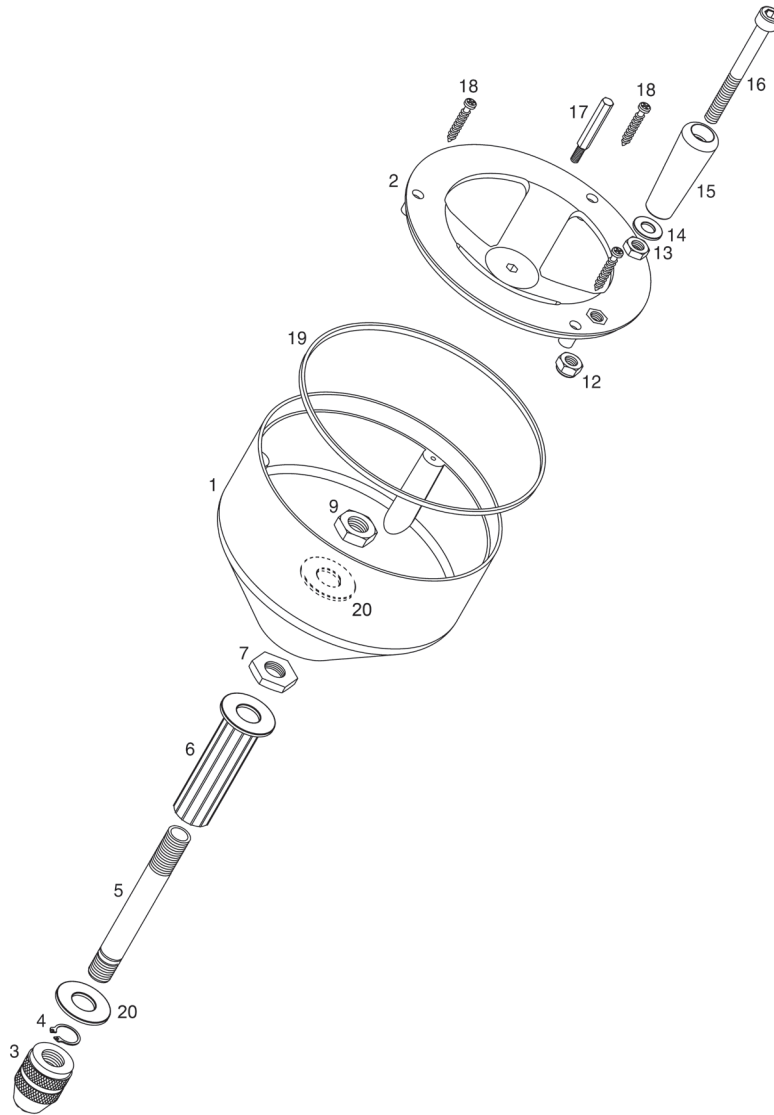

## Spare parts list

Latest version  
see [www.rems.de](http://www.rems.de)  
other parts on request

## Elenco dei pezzi

Ultimo aggiornamento  
vedi [www.rems.de](http://www.rems.de)  
altri ricambi su richiesta

deu	eng	fra	ita	
1 Spiralenbehälter	Cable container	Réservoir de spirale	Contenitore per spirale	170131R
— Deckel mit Sechskant Pos. 2, 17	Cover with hexagon pos. 2, 17	Couvercle avec broche Pos. 2, 17	Coperchio con brugola Pos. 2, 17	170132
3 Spannutter	Clamping chuck	Mandrin de serrage	Mandrino di serraggio	170133
4 Sicherungsring	Locking ring	Circlip	Anello di sicurezza	059008
5 Führungshülse	Guiding sleeve	Douille de guidage	Spina guida	170134
6 Griffhülse	Handle sleeve	Douille de poignée	Spina manopola	170135
7 Sechskantmutter	Hexagon nut	Ecrou hexagonal	Dado esagonale	085055
9 Mutter	Nut	Ecrou	Dado	085056
12 Mutter	Nut	Ecrou	Dado	085057
— Kurbelgriff Pos. 13–16	Crank handle Pos. 13–16	Nille Pos. 13–16	Impugnatura a manovella Pos. 13–16	170136
16 Zylinderschraube	Fillister head screw	Vis à tête cylindrique	Vite a testa cilindrica	081074
18 Blechschraube	Sheet metal screw	Vis à tôle	Vite da lamiera	083192
19 U-Profilring	U-profile ring	Rondelle profilée en U	Anello profilo a U	170153R
20 Paßscheibe	Adjusting washer	Rondelle d'ajustage	Disco	086063